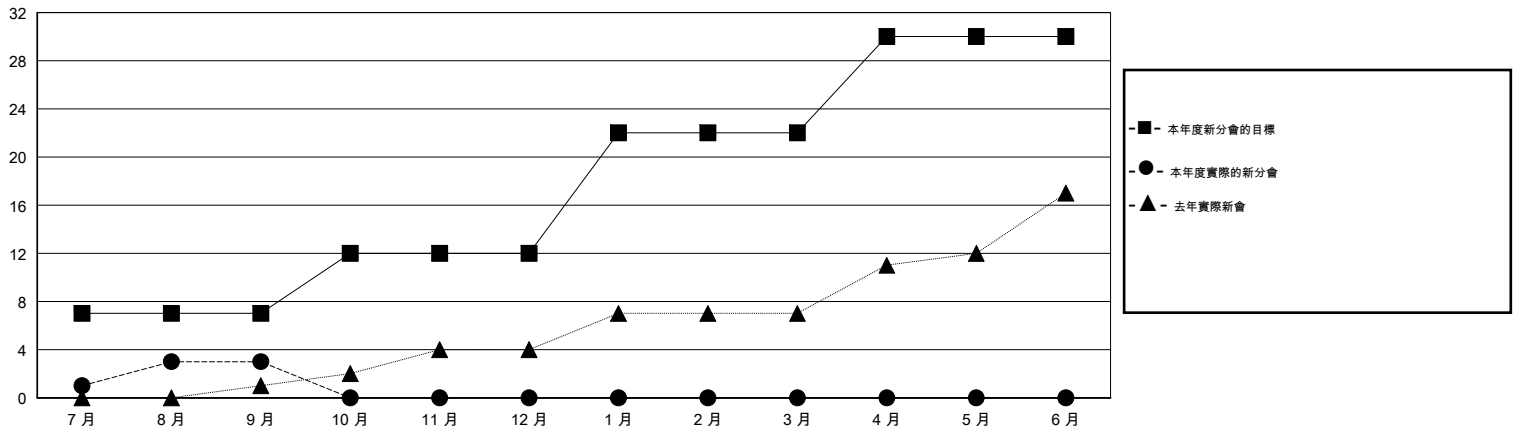

MONTHLY MEMBERSHIP PROGRESS REPORT

District 386

Results as of: 9/30/2015

GMT: ZE RAN SU

地點 CHINA

GMT憲章區 5

分會				
成果 2015-2016				
季	新分會目標	新會	會員流失的分會	淨增/減
7月/8月/9月	7	3	0	3
10月/11月/12月	5	0	0	0
1月/2月/3月	10	0	0	0
4月/5月/6月	8	0	0	0

位會員@每位須繳				
成果 2015-2016				
季	新會員目標	增加的授證/新會員	退會人數	淨增/減
7月/8月/9月	465	552	450	102
10月/11月/12月	305	0	0	0
1月/2月/3月	325	0	0	0
4月/5月/6月	114	0	0	0

目標與實際新會累積