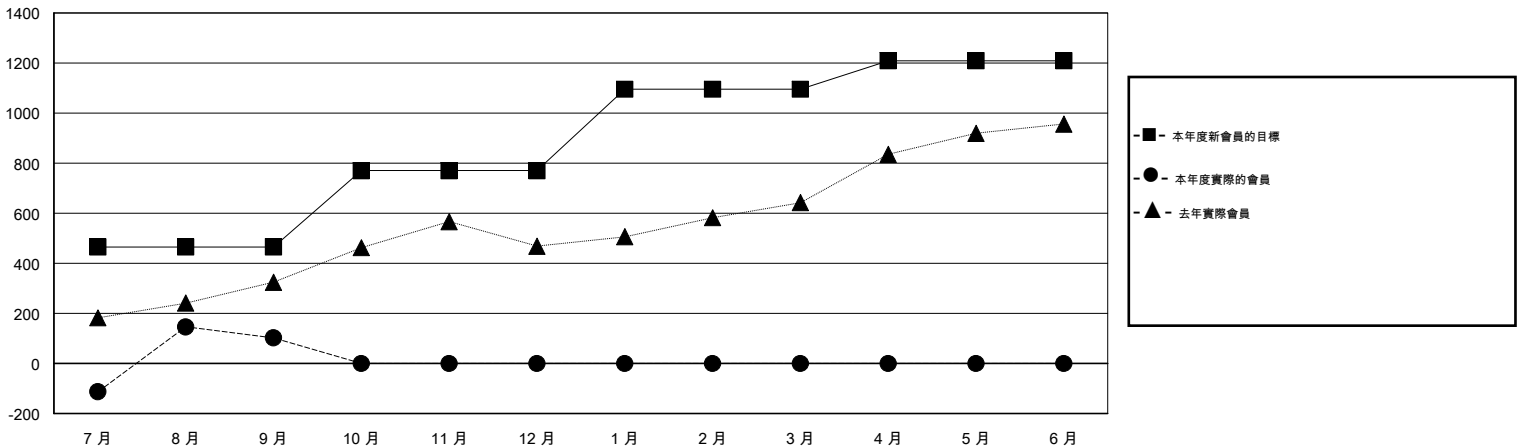

目標和實際會員累積

已取消的分會: 0

85 CLUBS OF 115 增添1位或以上的新會員

性別分佈

男 2,184 (56.12%)
女 1,708 (43.88%)

放棄的會員

[點擊這裡取得健康評估資料](#)

過世	0
分會已取消	0
其他	450
總計	450

家庭單位會員	320
戶長	157
非戶長	163